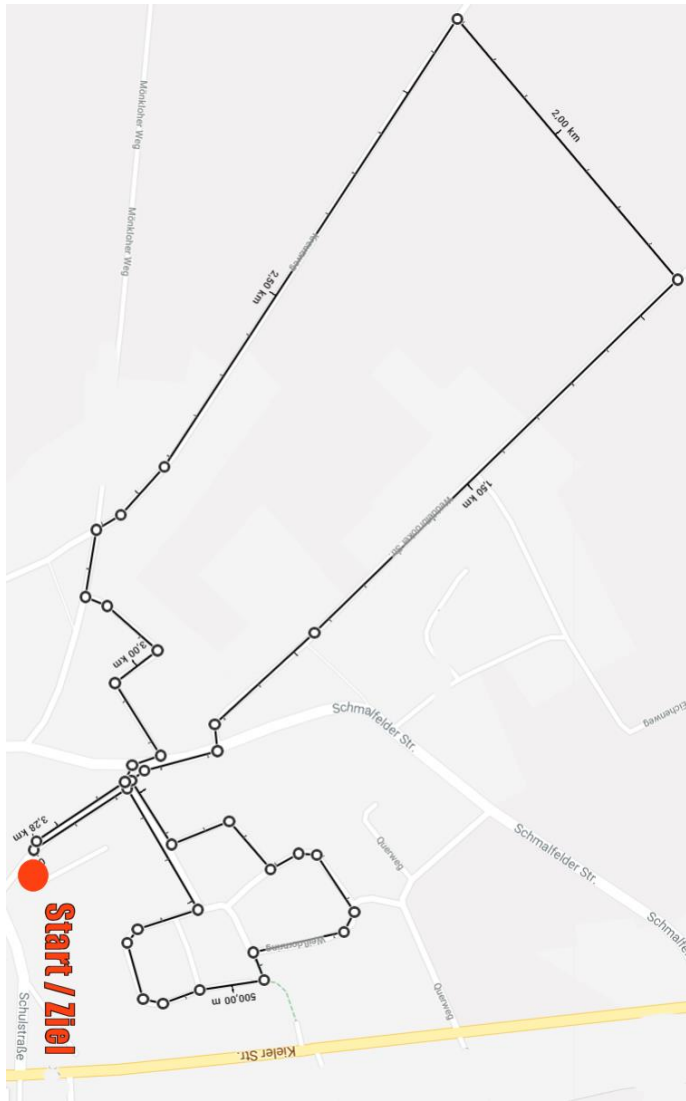

Infos und Anmeldung unter www.lentförden-läuft.de

Die Laufstrecke

Streckenverlauf: An'n Tiebarg, Ahornring, Weißdornring, Weddelbrooker Str, Wiese, Kreuzweg, Kastanienhof

Die Laufstrecke

Streckenverlauf: An'n Tiebarg, Ahornring, Weißdornring, Weddelbrooker Str, Wiese, Kreuzweg, Kastanienhof