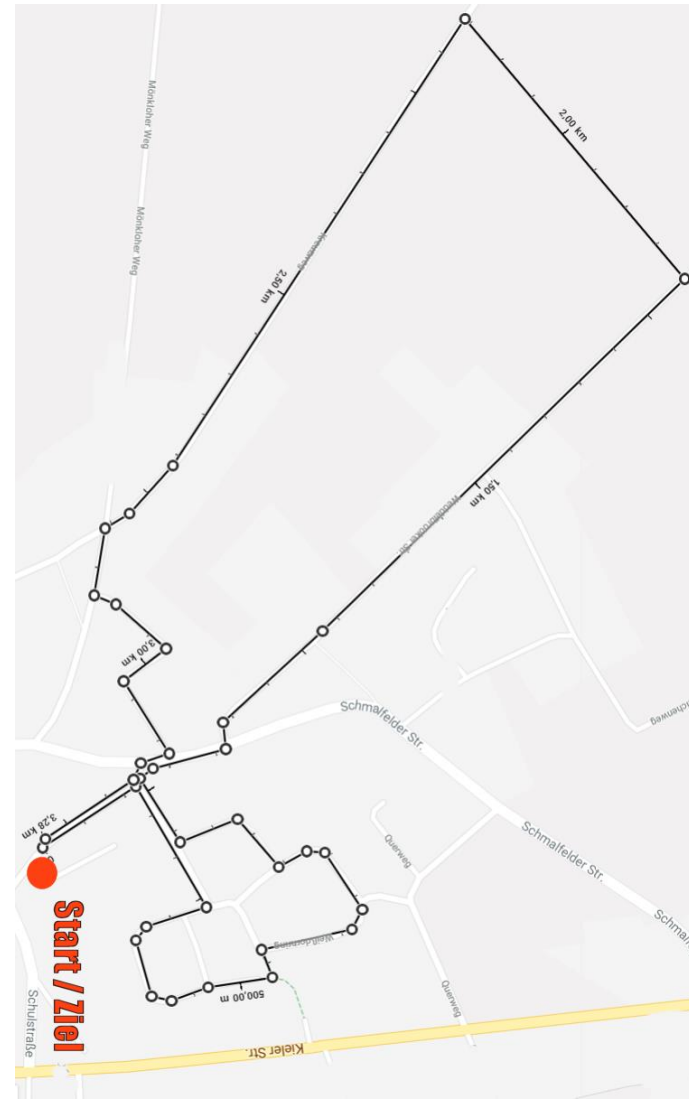

Infos und Anmeldung unter www.lentförden-läuft.de

Die Laufstrecke

Streckenverlauf: An'n Tiebarg, Ahornring, Weißdornring, Weddelbrooker Str, Wiese, Kreuzweg, Kastanienhof

Die Laufstrecke

Streckenverlauf: An'n Tiebarg, Ahornring, Weißdornring, Weddelbrooker Str, Wiese, Kreuzweg, Kastanienhof